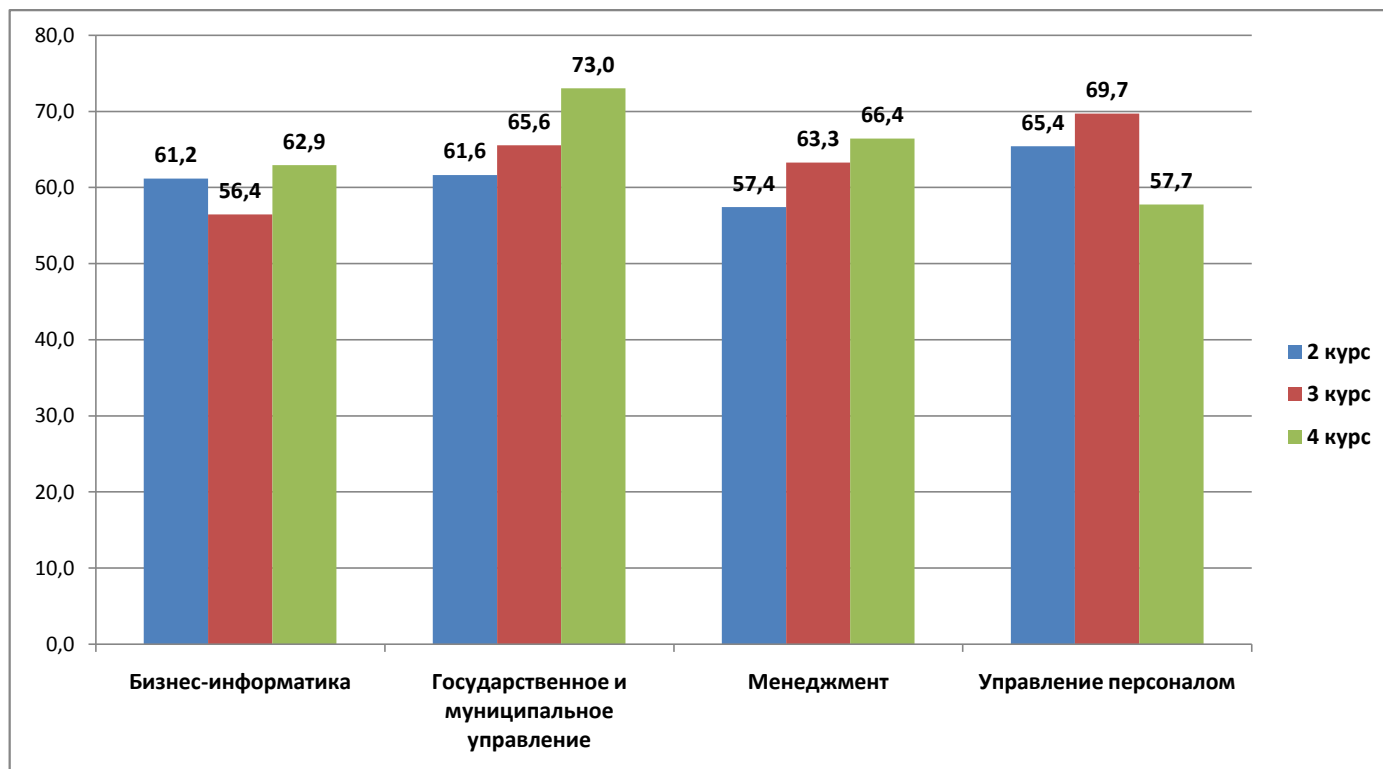

Средний бал студентов факультета управление по направлениям подготовки бакалавриата

	2 курс	3 курс	4 курс	Ср. бал по направлениям
Бизнес-информатика	61,2	56,4	62,9	60,2
Государственное и муниципальное управление	61,6	65,6	73,0	66,7
Менеджмент	57,4	63,3	66,4	62,4
Управление персоналом	65,4	69,7	57,7	64,3
В среднем бал по курсам	61,4	63,7	65,0	63,4

Средний бал студентов факультета управление по курсам